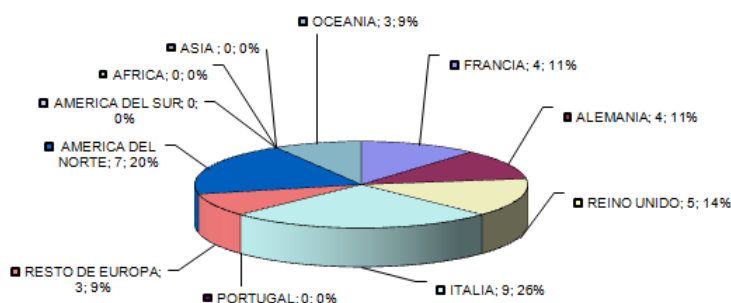

MUSEO PROVINCIAL DEL TRAJE POPULAR

DATOS ESTADÍSTICOS 2016: ENTRADAS

MES	ENE	FEB	MAR	ABR	MAY	JUN	JUL	AGO	SEP	OCT	NOV	DIC	TOTALES
TIPO DE ENTRADA													
ENT. GENERAL	7	8	81	98	80	51	198	537	247	242	144	209	1902
ENT. REDUCIDA	0	0	0	0	183	134	97	143	107	126	185	27	1002
ENT. GRATUITA	100	0	24	4	22	20	161	60	55	64	71	127	708
TOTAL ENTRADAS	107	8	105	102	285	205	456	740	409	432	400	363	3612

DATOS ESTADÍSTICOS 2016: VISITANTES NACIONALES

DATOS GRAFICAS NAC	
ANDALUCÍA	34
ARAGÓN	279
ASTURIAS	15
BALEARES	9
CANARIAS	6
CANTABRIA	11
CASTILLA LA MANCHA	55
CASTILLA Y LEÓN	2160
CATALUÑA	102
CEUTA Y MELILLA	0
COM. VALENCIANA	63
EXTREMADURA	3
GALICIA	4
LA RIOJA	20
MADRID	630
MURCIA	10
NAVARRA	40
PAÍS VASCO	136
	3577

DATOS ESTADÍSTICOS 2016: VISITANTES EXTRANJEROS

DATOS GRAFICAS EXT	
FRANCIA	4
ALEMANIA	4
REINO UNIDO	5
ITALIA	9
PORTUGAL	0
RESTO DE EUROPA	3
AMERICA DEL NORTE	7
AMERICA DEL SUR	0
AFRICA	0
ASIA	0
OCEANIA	3
	35