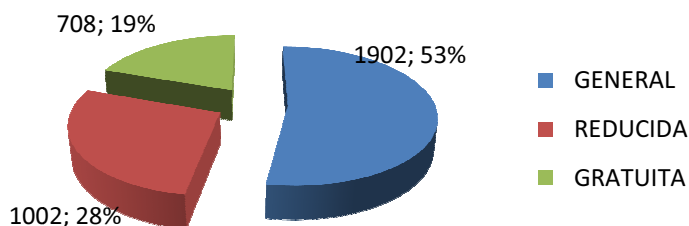

MUSEO PROVINCIAL DEL TRAJE POPULAR

DATOS ESTADÍSTICOS 2016: ENTRADAS

MES	ENE	FEB	MAR	ABR	MAY	JUN	JUL	AGO	SEP	OCT	NOV	DIC	TOTALES
TIPO DE ENTRADA													
ENT. GENERAL	7	8	81	98	80	51	198	537	247	242	144	209	1902
ENT. REDUCIDA	0	0	0	0	183	134	97	143	107	126	185	27	1002
ENT. GRATUITA	100	0	24	4	22	20	161	60	55	64	71	127	708
TOTAL ENTRADAS	107	8	105	102	285	205	456	740	409	432	400	363	3612

DATOS ESTADÍSTICOS 2016: VISITANTES NACIONALES

DATOS GRAFICAS NAC	
ANDALUCÍA	34
ARAGÓN	279
ASTURIAS	15
BALEARES	9
CANARIAS	6
CANTABRIA	11
CASTILLA LA MANCHA	55
CASTILLA Y LEÓN	2160
CATALUÑA	102
CEUTA Y MELILLA	0
COM. VALENCIANA	63
EXTREMADURA	3
GALICIA	4
LA RIOJA	20
MADRID	630
MURCIA	10
NAVARRA	40
PAÍS VASCO	136
	3577