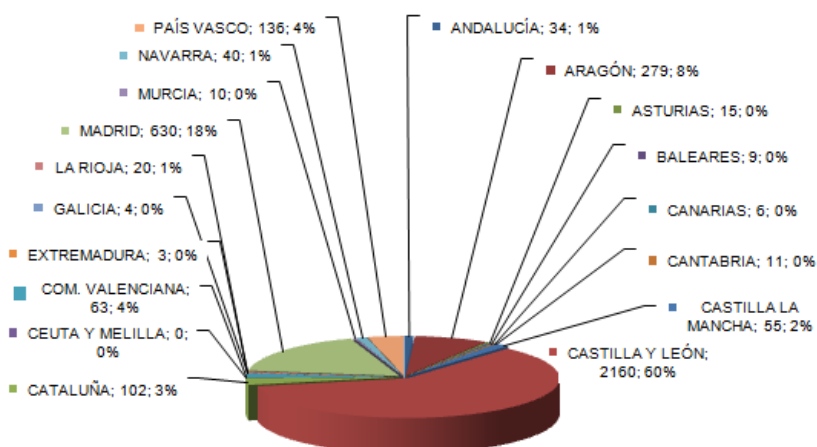

MUSEO PROVINCIAL DEL TRAJE POPULAR

DATOS ESTADÍSTICOS 2016: ENTRADAS

MES	ENE	FEB	MAR	ABR	MAY	JUN	JUL	AGO	SEP	OCT	NOV	DIC	TOTALES
TIPO DE ENTRADA													
ENT. GENERAL	7	8	81	98	80	51	198	537	247	242	144	209	1902
ENT. REDUCIDA	0	0	0	0	183	134	97	143	107	126	185	27	1002
ENT. GRATUITA	100	0	24	4	22	20	161	60	55	64	71	127	708
TOTAL ENTRADAS	107	8	105	102	285	205	456	740	409	432	400	363	3612

DATOS ESTADÍSTICOS 2016: VISITANTES NACIONALES

DATOS GRAFICAS NAC	
ANDALUCÍA	34
ARAGÓN	279
ASTURIAS	15
BALEARES	9
CANARIAS	6
CANTABRIA	11
CASTILLA LA MANCHA	55
CASTILLA Y LEÓN	2160
CATALUÑA	102
CEUTA Y MELILLA	0
COM. VALENCIANA	63
EXTREMADURA	3
GALICIA	4
LA RIOJA	20
MADRID	630
MURCIA	10
NAVARRA	40
PAÍS VASCO	136
	3577

DATOS ESTADÍSTICOS 2016: VISITANTES EXTRANJEROS

DATOS GRAFICAS EXT	
FRANCIA	4
ALEMANIA	4
REINO UNIDO	5
ITALIA	9
PORTUGAL	0
RESTO DE EUROPA	3
AMERICA DEL NORTE	7
AMERICA DEL SUR	0
AFRICA	0
ASIA	0
OCEANIA	3
	35